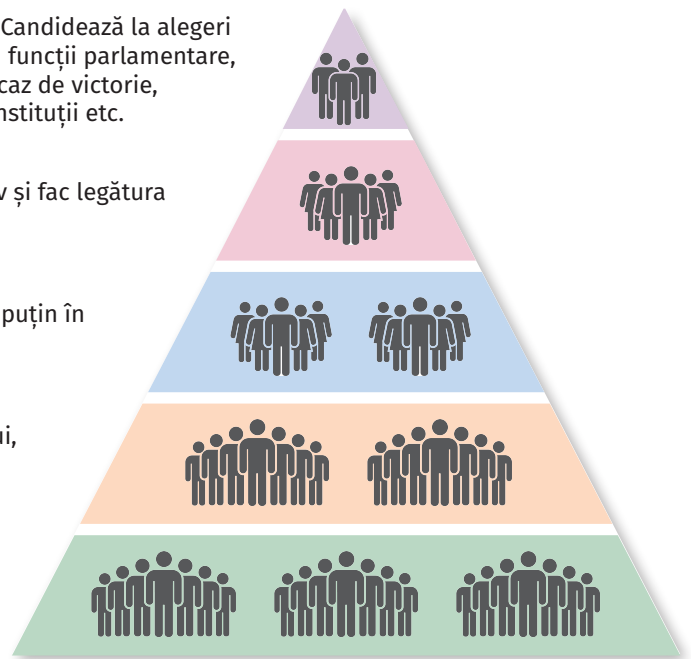

Nume și prenume elev _____

Data _____

1. Imaginează-ți că ți-ai creat propriul partid politic. Care sunt principalele trei valori pe care le promovezi?

2. Ce rol ți-ar plăcea să îndeplinești într-un partid politic? De ce? Argumentează.

STRUCTURA PARTIDULUI POLITIC

Liderii → coordonează partidul, strategia și programul. Candidează la alegeri pentru înalta funcție de șef al statului, pentru funcții parlamentare, europarlamentare și dintre ei se stabilesc, în caz de victorie, prim-ministrul, membrii Guvernului, șefii de instituții etc.

Militanții → sunt membri de partid care se implică activ și fac legătura între lideri și alegători.

Aderenții → sunt membri de partid, dar se implică mai puțin în activități.

Simpatizanții → participă la unele acțiuni ale partidului, fără a fi membri.

Alegătorii → votează partidul, fără a fi membri.

3. Urmărește schema de mai jos. Care este doctrina în care te regăsești? Argumentează.

Clasificarea partidelor politice în funcție de doctrină

Doctrina (principiile călăuzitoare)				
Extrema stângă	Stânga	Centru	Dreapta	Extrema dreaptă
comuniștii	social-democrații, socialiștii, laburiștii	popularii (creștin-democrații)	liberalii, conservatorii, republicanii	fasciștii, naziștii
